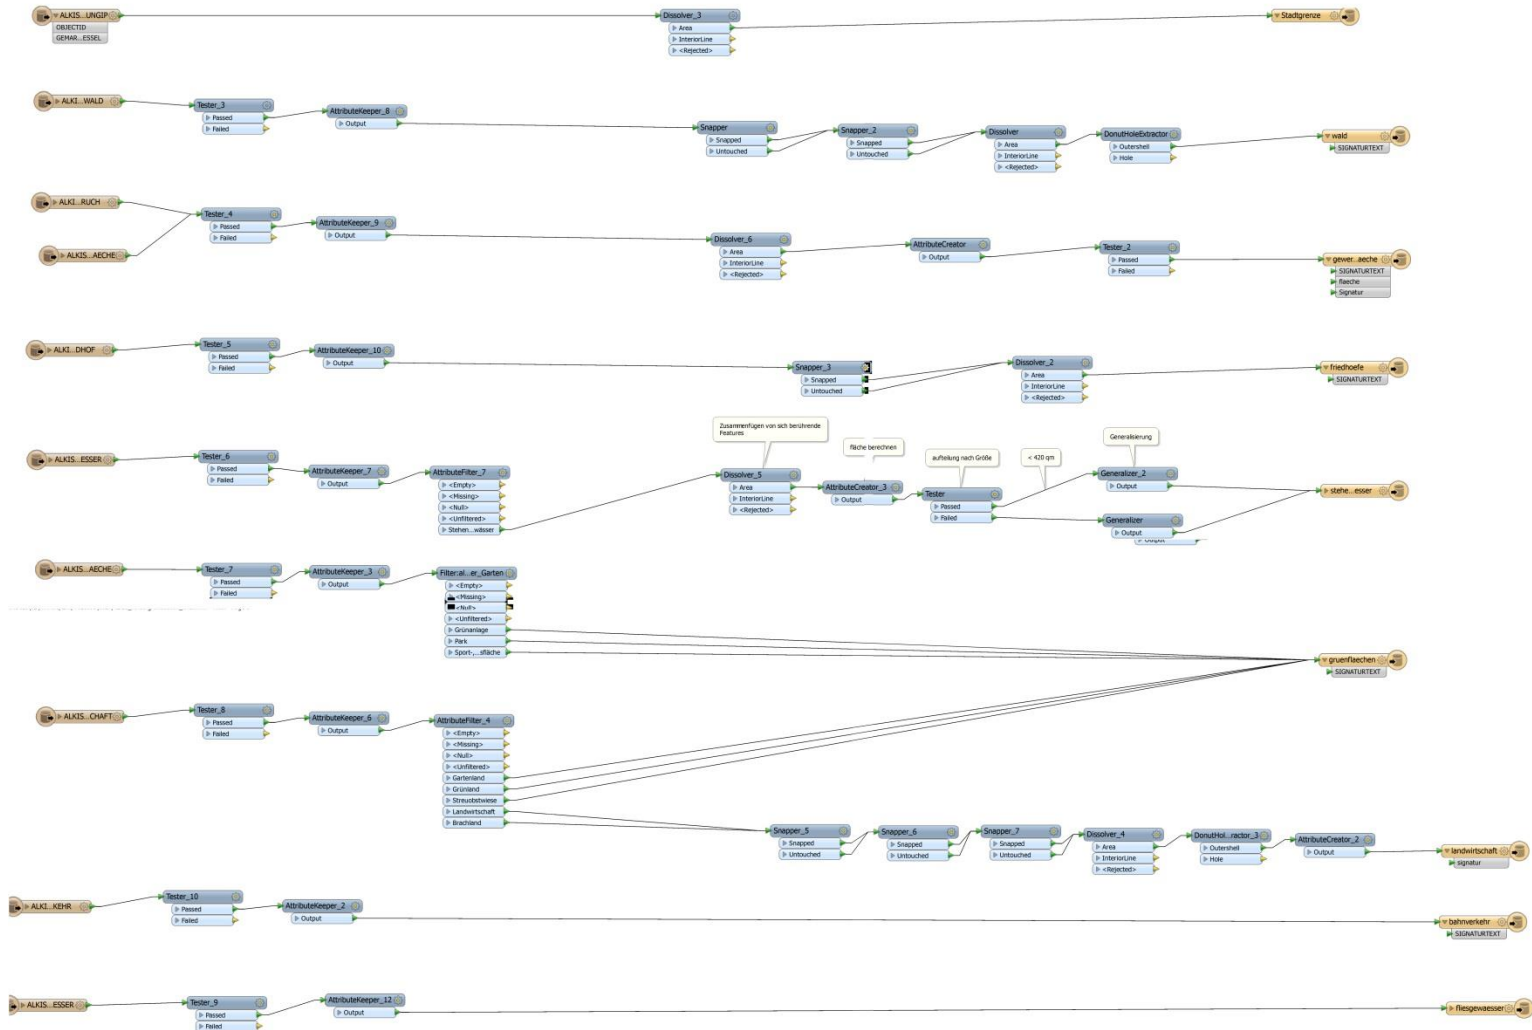

Stadtverzeichnis Paderborn

Die Städte und Dörfer sind nach den amtlichen Postleitzahlen in Gruppen geordnet. Die Postleitzahlen sind in der ersten Spalte angegeben. Die Namen der Städte und Dörfer sind in der zweiten Spalte angegeben. Die Namen der Straßen sind in der dritten Spalte angegeben. Die Namen der Gebäude sind in der vierten Spalte angegeben.

25 Anschlussstelle Paderborn-Schloß Neuhaus

26 Anschlussstelle Paderborn-Elsen

Anforderungen

- Durchgängiger Maßstab
 - Optimierung für Webanwendungen
- Schnellere/ einfachere Bearbeitung
- Höhere Genauigkeit
- Bessere Aktualität

Datenmodell / Workflow

Daten
(verschiedene Quellen)

Datenaufbereitung

paderborn.de
Paderborn
überzeugt.

Datenaufbereitung

Luftbild

Rohdaten

bearbeitete
Daten

Datenaufbereitung

Datenbereitstellung

- Layer-Datei
- gekachelter Dienst
- WMS

Karte

Vorteile der Kommunalen Basiskarte

- Durchgängiger Maßstab
- Generalisierte Objekte in größeren Maßstäben
- Viele Themen in wenigen Minuten aktualisierbar