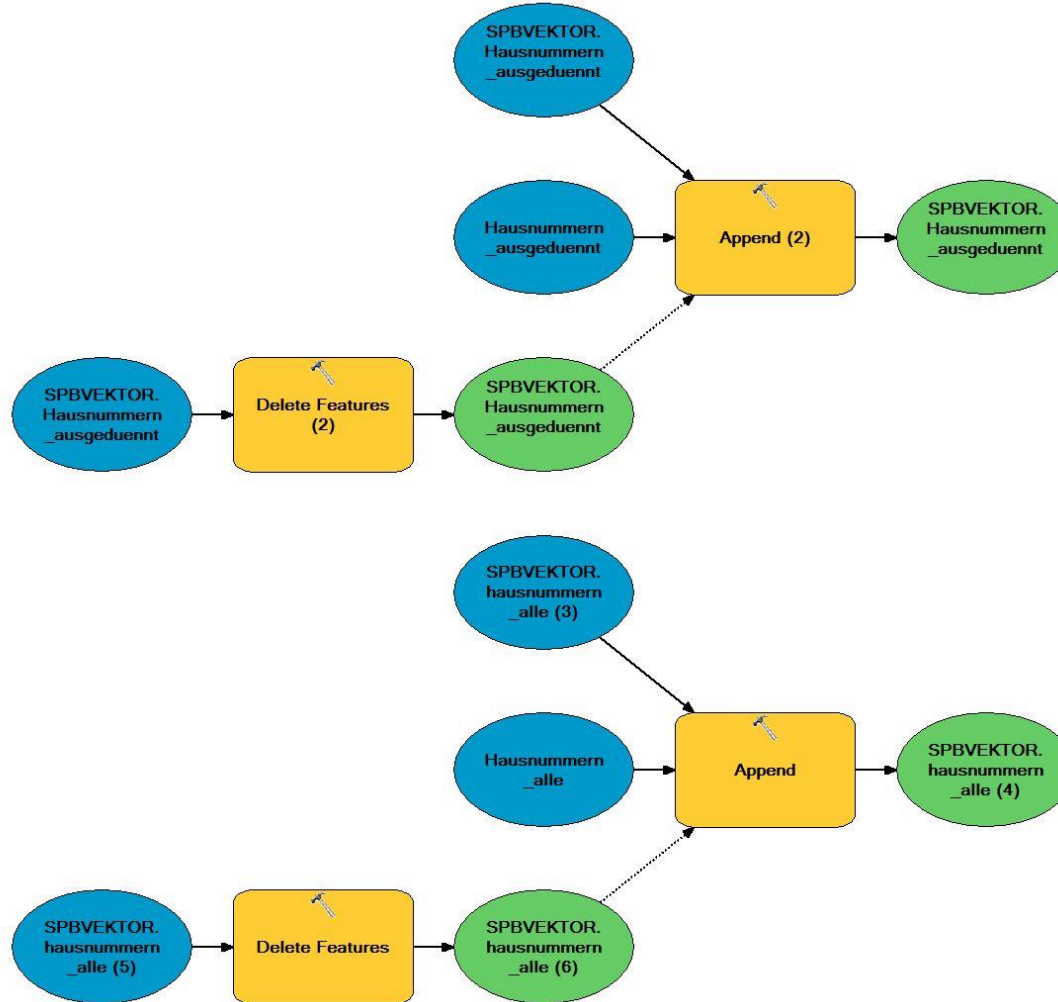

25 Anschlussstelle Paderborn-Schloß Neuhaus

26 Anschlussstelle Paderborn-Elsen

Anforderungen

- Durchgängiger Maßstab
 - Optimierung für Webanwendungen
- Schnellere/ einfachere Bearbeitung
- Höhere Genauigkeit
- Bessere Aktualität

Datenmodell / Workflow

Daten
(verschiedene Quellen)

Datenaufbereitung

paderborn.de
Paderborn
überzeugt.

Datenaufbereitung

Luftbild

Rohdaten

bearbeitete
Daten

Datenaufbereitung

Datenbereitstellung

- Layer-Datei
- gekachelter Dienst
- WMS

Karte

Vorteile der Kommunalen Basiskarte

- Durchgängiger Maßstab
- Generalisierte Objekte in größeren Maßstäben
- Viele Themen in wenigen Minuten aktualisierbar