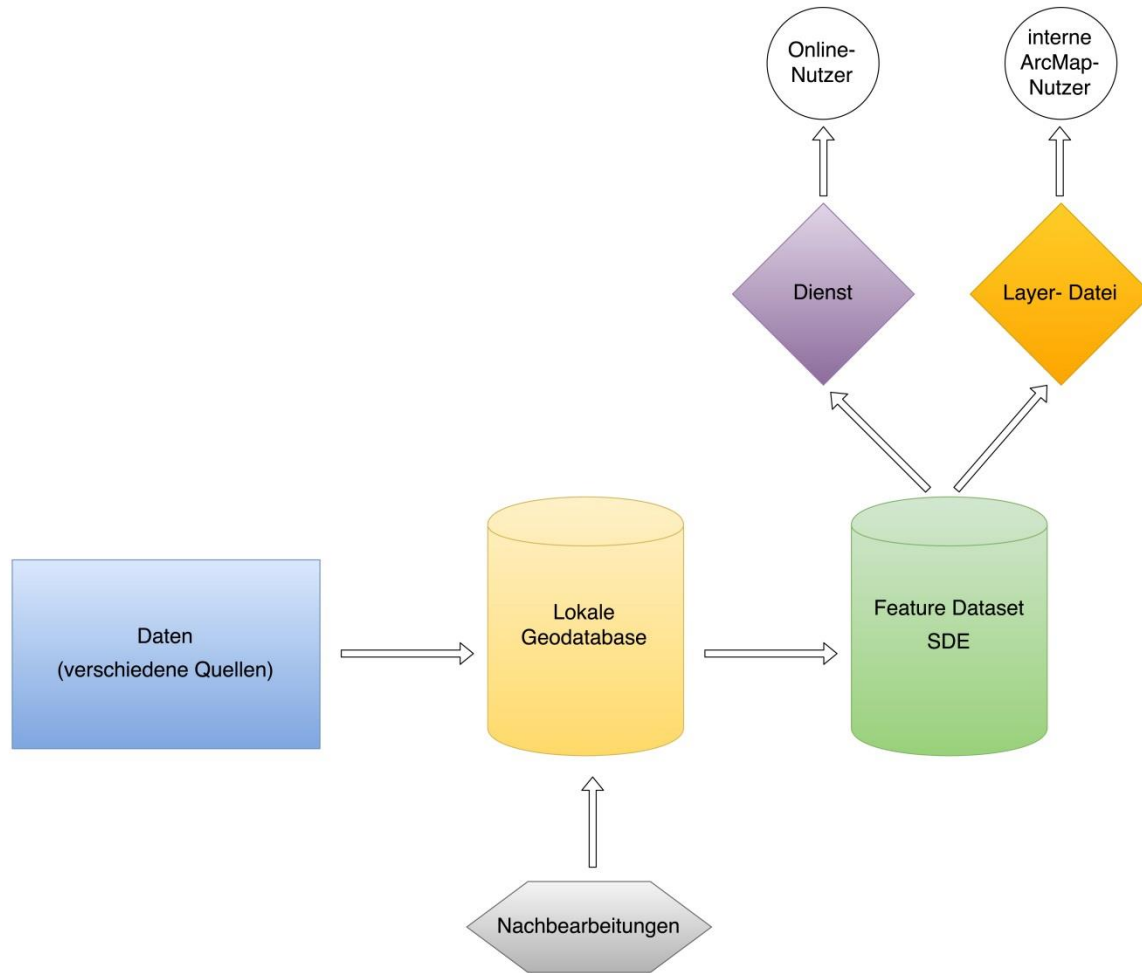

25 Anschlussstelle Paderborn-Schloß Neuhaus

26 Anschlussstelle Paderborn-Elsen

Anforderungen

- Durchgängiger Maßstab
 - Optimierung für Webanwendungen
- Schnellere/ einfachere Bearbeitung
- Höhere Genauigkeit
- Bessere Aktualität

Datenmodell / Workflow

Daten
(verschiedene Quellen)

Datenaufbereitung

paderborn.de
Paderborn
überzeugt.

Datenaufbereitung

Luftbild

Rohdaten

bearbeitete
Daten

Datenaufbereitung

Datenbereitstellung

- Layer-Datei
- gekachelter Dienst
- WMS

Karte

Vorteile der Kommunalen Basiskarte

- Durchgängiger Maßstab
- Generalisierte Objekte in größeren Maßstäben
- Viele Themen in wenigen Minuten aktualisierbar