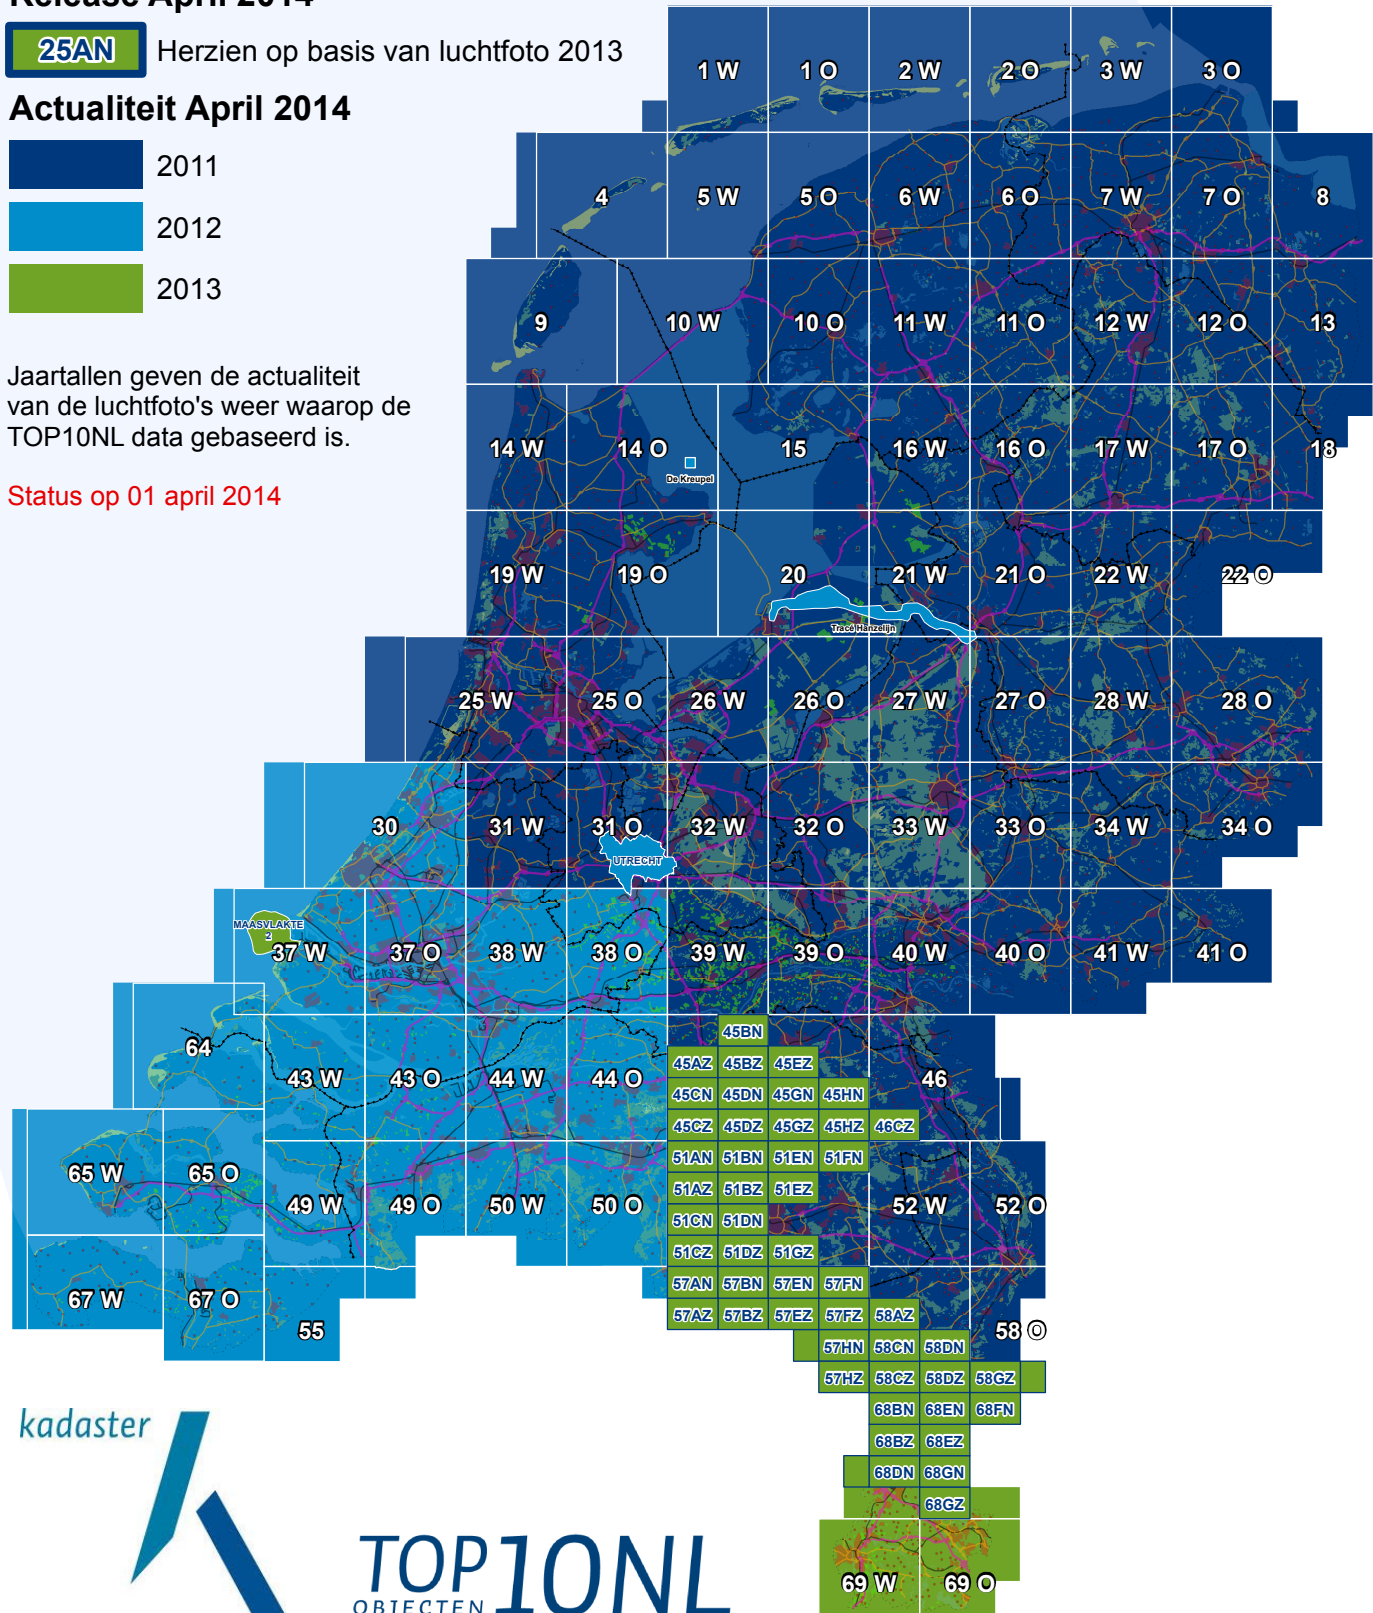

BRT LEVERINGSKALENDER: TOP10NL

Release April 2014

25AN

Herzien op basis van luchtfoto 2013

Actualiteit April 2014

Jaartallen geven de actualiteit van de luchtfoto's weer waarop de TOP10NL data gebaseerd is.

Status op 01 april 2014

kadaster

TOP10NL
OBJECTEN