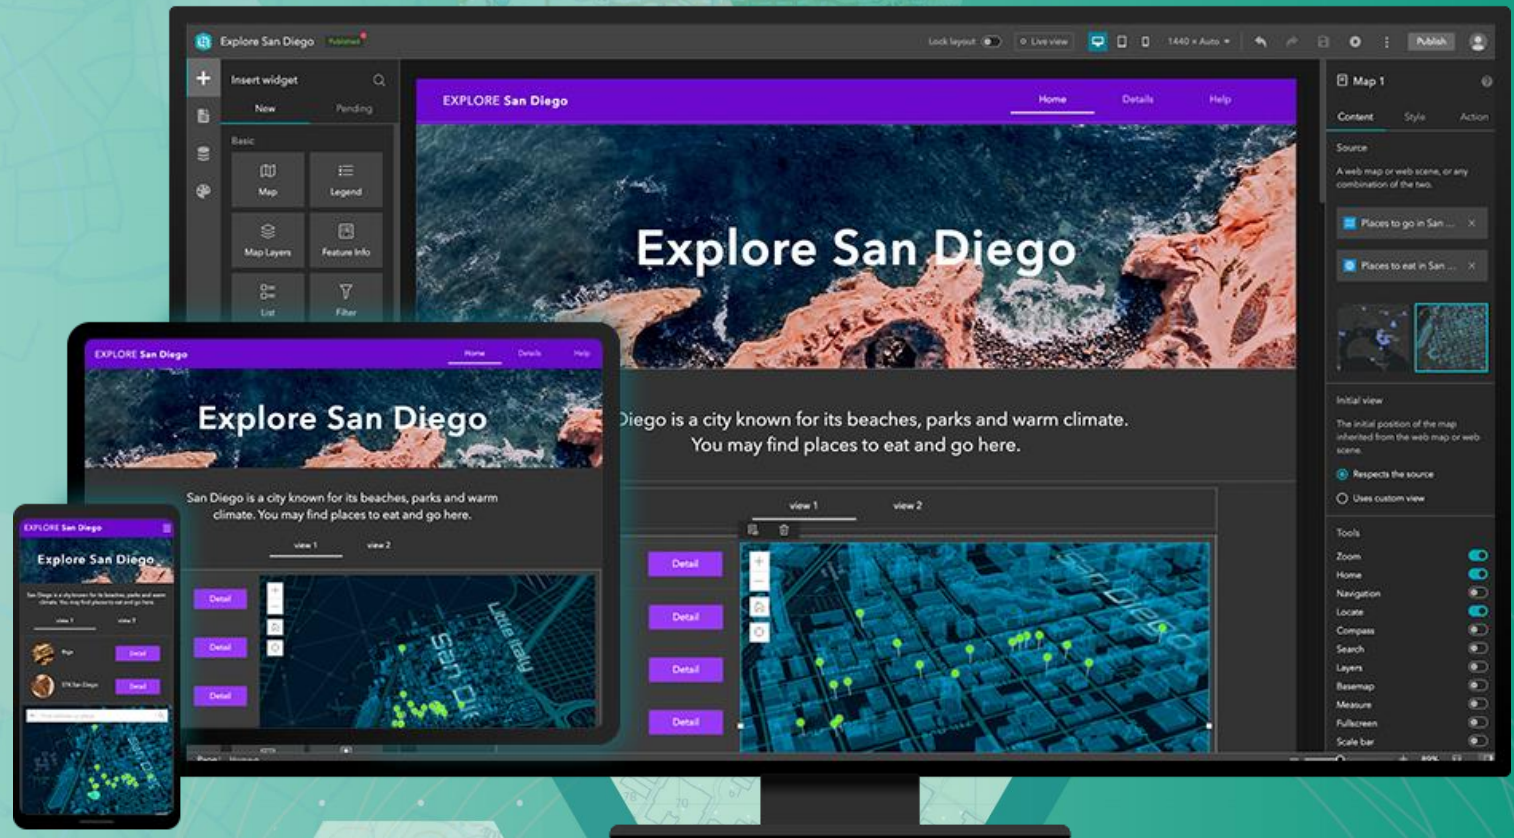

# La nueva generación Web AppBuilder

Web AppBuilder  
for ArcGIS

ArcGIS  
Experience Builder

# ¿Qué es ArcGIS Experience Builder?

- ▶ Crear apps de una o varias páginas para su visualización en una pantalla fija o desplazable
- ▶ Interactuar con contenido 2D y 3D
- ▶ Agregar herramientas interconectadas con widgets
- ▶ Implementar aplicaciones ágiles en cualquier dispositivo.
- ▶ Diseñar plantillas de aplicaciones personalizadas.
- ▶ Crear, implementar y administrar aplicaciones desde un solo lugar.