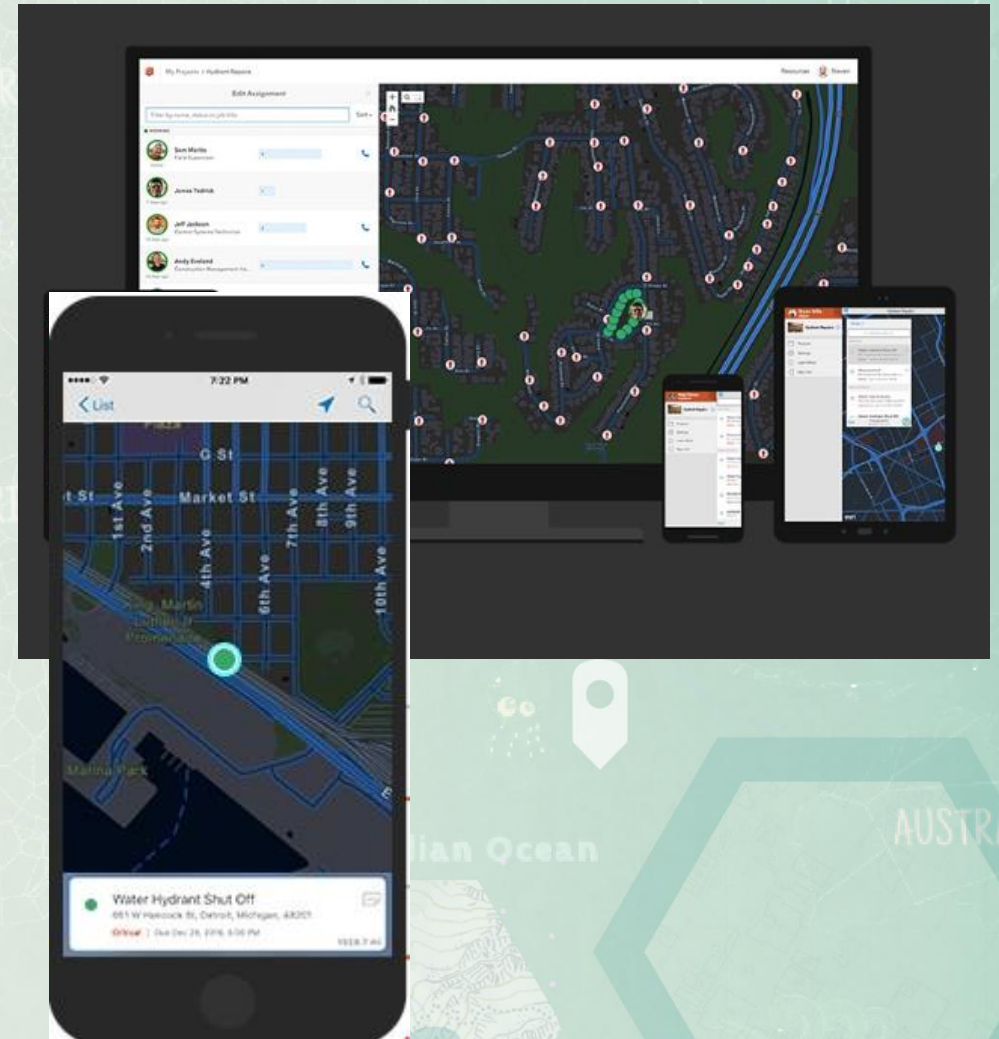

¡Participe!

Sesiones anteriores

18. Miércoles 3 de junio. Aplicaciones Web configurables de ArcGIS Online.
17. Lunes 1 de junio [🔗](#). Collector
16. Jueves 28 de mayo. Introducción al Análisis en ArcGIS Pro
15. Jueves 21 de mayo. Recursos de software y capacitación gratuitos de Esri para estudiantes y profesionales en época de COVID -19.
14. Lunes 18 de mayo [🔗](#). Introducción al Análisis en ArcGIS Online
13. Jueves 14 de mayo. Web App builder
12. Lunes 11 de Mayo [🔗](#). Recursos de entrenamiento en Tecnología ArcGIS. Learn ArcGIS.
11. Jueves 7 de mayo [🔗](#). Introducción a ArcGIS Pro
10. Lunes 4 de mayo [🔗](#). Survey123 Connect. [descargue aqui](#) [🔗](#) los datos trabajados en esta sesión
9. Jueves 30 de abril. Survey123 Web
8. Martes 28 de abril [🔗](#). Mapas en la Web.
7. Jueves 23 de abril [🔗](#). Insights
6. Martes 21 de abril [🔗](#). Quick Capture

<https://community.esri.com/groups/educando-con-sig-colombia/blog/2020/03/30/soporte-a-educadores-mesa-de-trabajo-virtual-esri-educaci%C3%B3n>

¿Qué es WorkForce for ArcGIS?

Es una solución de aplicación móvil que utiliza el poder de la ubicación para coordinar al personal de campo. Integra la administración del trabajo para reducir la dependencia del papel y proporciona acceso a todo el mundo a los datos acreditados que necesitan. Workforce for ArcGIS está diseñado para ayudar a reducir errores, mejorar la productividad y ahorrar dinero.