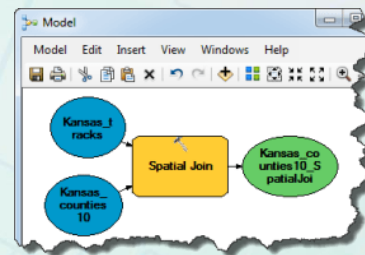

¿Qué es el análisis espacial?

- ▶ El análisis espacial es la forma de convertir datos en información
- ▶ Geoprocesamiento: Análisis espacial y gestión de datos

Caja de herramientas

Model Builder

Python

Enlaces de interés