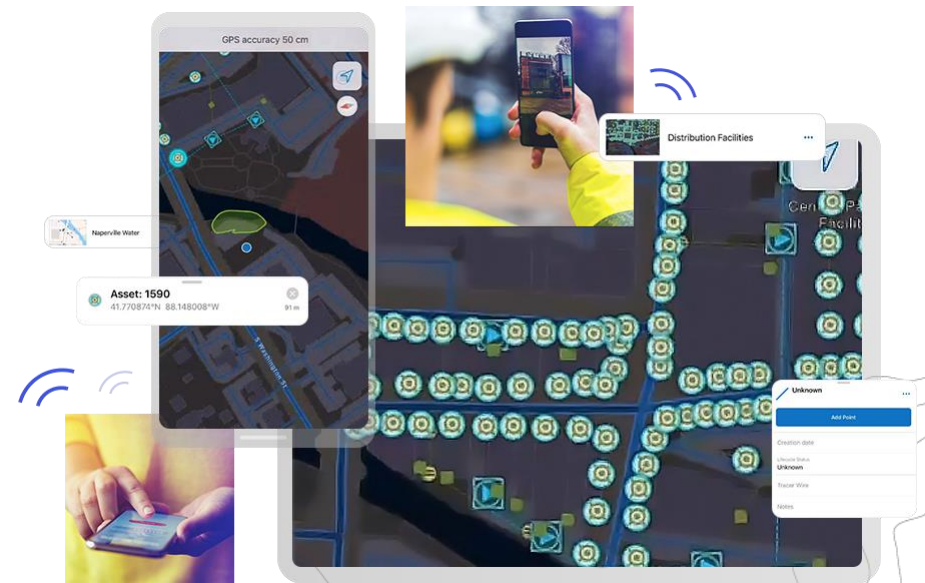

ArcGIS Field Maps

Angélica Molina
amolina@esri.co

Aplicaciones de campo todo en uno +

ArcGIS Explorer

Collector for ArcGIS

ArcGIS Tracker

ArcGIS Field Maps

Para tener en cuenta...

¿Por qué usar ArcGIS Field Maps?

- Soporta flujos de trabajo móviles
- Proporciona datos precisos y actualizados
- Mejora el entendimiento de la ubicación de los colaboradores

Ventajas competitivas

- Integración con el SIG de la organización
- Alta precisión de GPS para visualización y recolección
- Rastreo de ubicación
- Navegación

Smart forms

- Nueva experiencia de edición de formularios en ArcGIS
- Mejora la inspección en campo
- Incluido en la especificación del web map

ArcGIS Field Maps

Aplicación móvil

Capacidades Clave

- Visualización de mapas
 - Rica visualización de mapas cartográficos, actualización en tiempo real
 - Búsqueda de ubicación, direcciones y entidades
 - Soporte para mapas de interiores
- Marcado de mapa
 - Boceto a mano alzada, colocación de marcadores
 - Compartir peer-to-peer, vía email, a la organización

Aplicación Móvil

Rastreo de ubicación

- Activar/desactivar rastreo desde la pantalla de mapas
- Capacidad de ahorro de batería con rastreo de ubicación
- Visualización de registros de rastreo en cualquier mapa