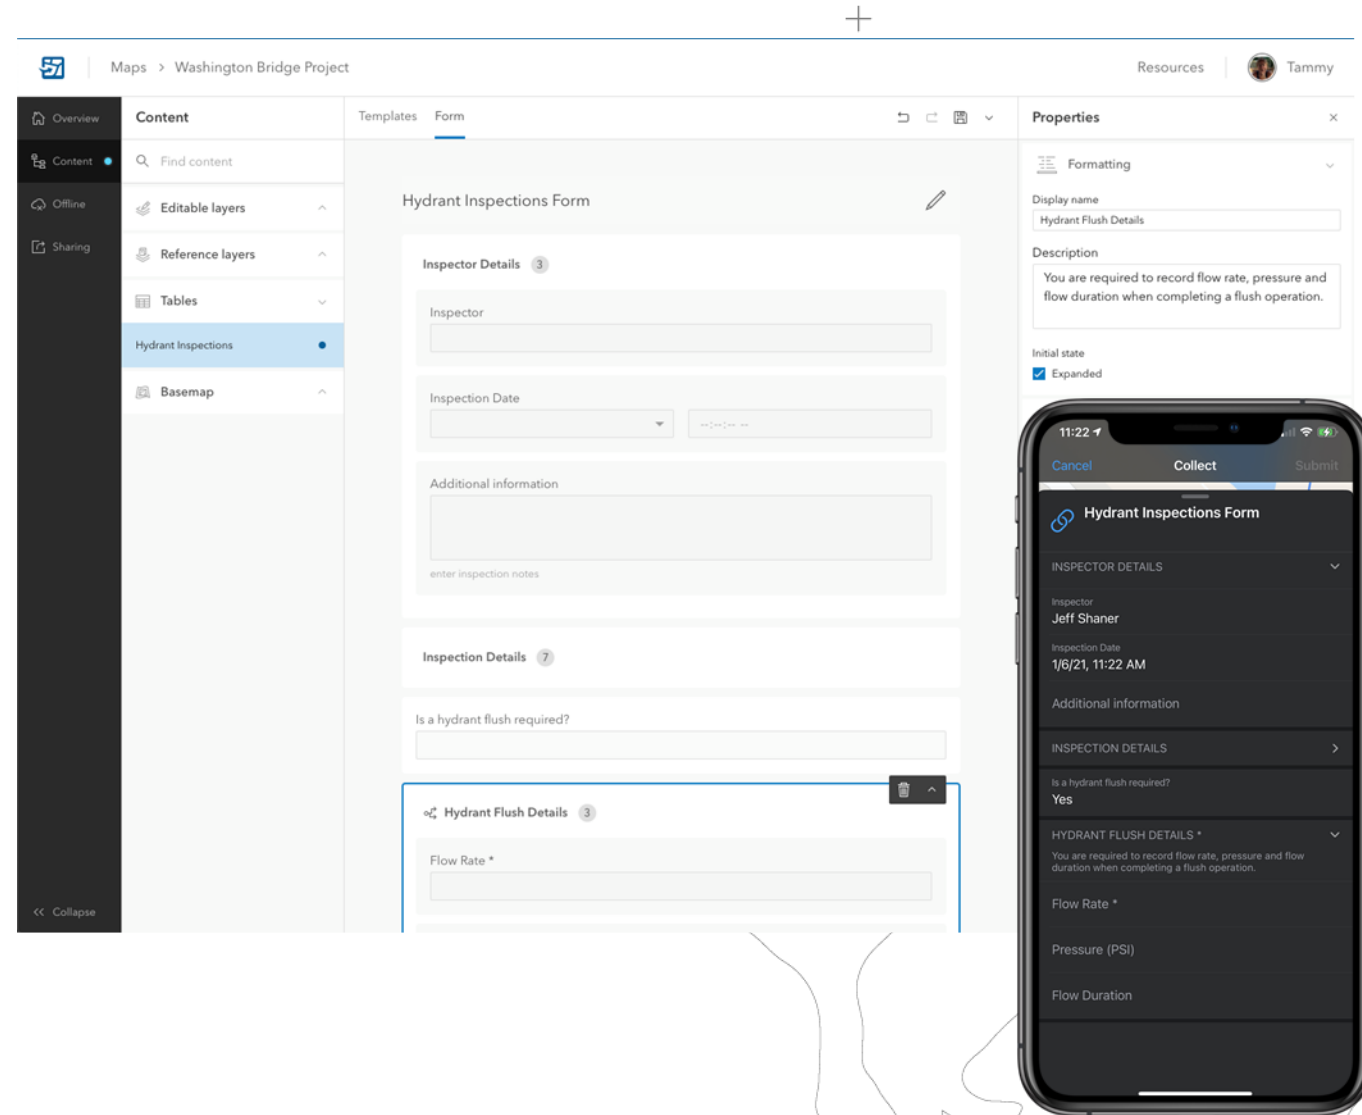

Smart forms

- Nueva experiencia de edición de formularios en ArcGIS
- Mejora la inspección en campo
- Incluido en la especificación del web map

ArcGIS Field Maps

Aplicación móvil

Capacidades Clave

- Visualización de mapas
 - Rica visualización de mapas cartográficos, actualización en tiempo real
 - Búsqueda de ubicación, direcciones y entidades
 - Soporte para mapas de interiores
- Marcado de mapa
 - Boceto a mano alzada, colocación de marcadores
 - Compartir peer-to-peer, vía email, a la organización

Aplicación Móvil

Rastreo de ubicación

- Activar/desactivar rastreo desde la pantalla de mapas
- Capacidad de ahorro de batería con rastreo de ubicación
- Visualización de registros de rastreo en cualquier mapa