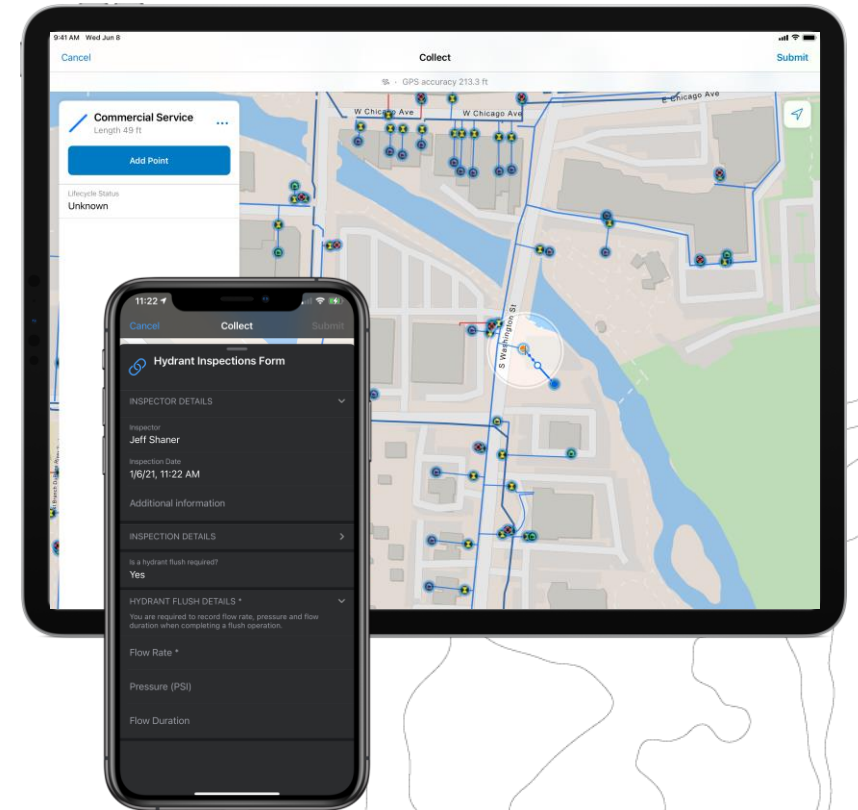

ArcGIS Field Maps

Angélica Molina
amolina@esri.co

Aplicaciones de campo todo en uno +

ArcGIS Explorer

Collector for ArcGIS

ArcGIS Tracker

ArcGIS Field Maps

Para tener en cuenta...

- ArcGIS Field Maps NO requiere ningún licenciamiento adicional esta incluido dentro de los acuerdos educativos y administrativos
- ArcGIS Field Maps NO remplaza a ArcGIS Survey123
- ArcGIS Field Maps NO remplaza a ArcGIS QuickCapture

¿Por qué usar ArcGIS Field Maps?

- Soporta flujos de trabajo móviles
- Proporciona datos precisos y actualizados
- Mejora el entendimiento de la ubicación de los colaboradores

Ventajas competitivas

- Integración con el SIG de la organización
- Alta precisión de GPS para visualización y recolección
- Rastreo de ubicación
- Navegación

Smart forms

- Nueva experiencia de edición de formularios en ArcGIS
- Mejora la inspección en campo
- Incluido en la especificación del web map

ArcGIS Field Maps

Aplicación móvil

Capacidades Clave

- Visualización de mapas
 - Rica visualización de mapas cartográficos, actualización en tiempo real
 - Búsqueda de ubicación, direcciones y entidades
 - Soporte para mapas de interiores
- Marcado de mapa
 - Boceto a mano alzada, colocación de marcadores
 - Compartir peer-to-peer, vía email, a la organización