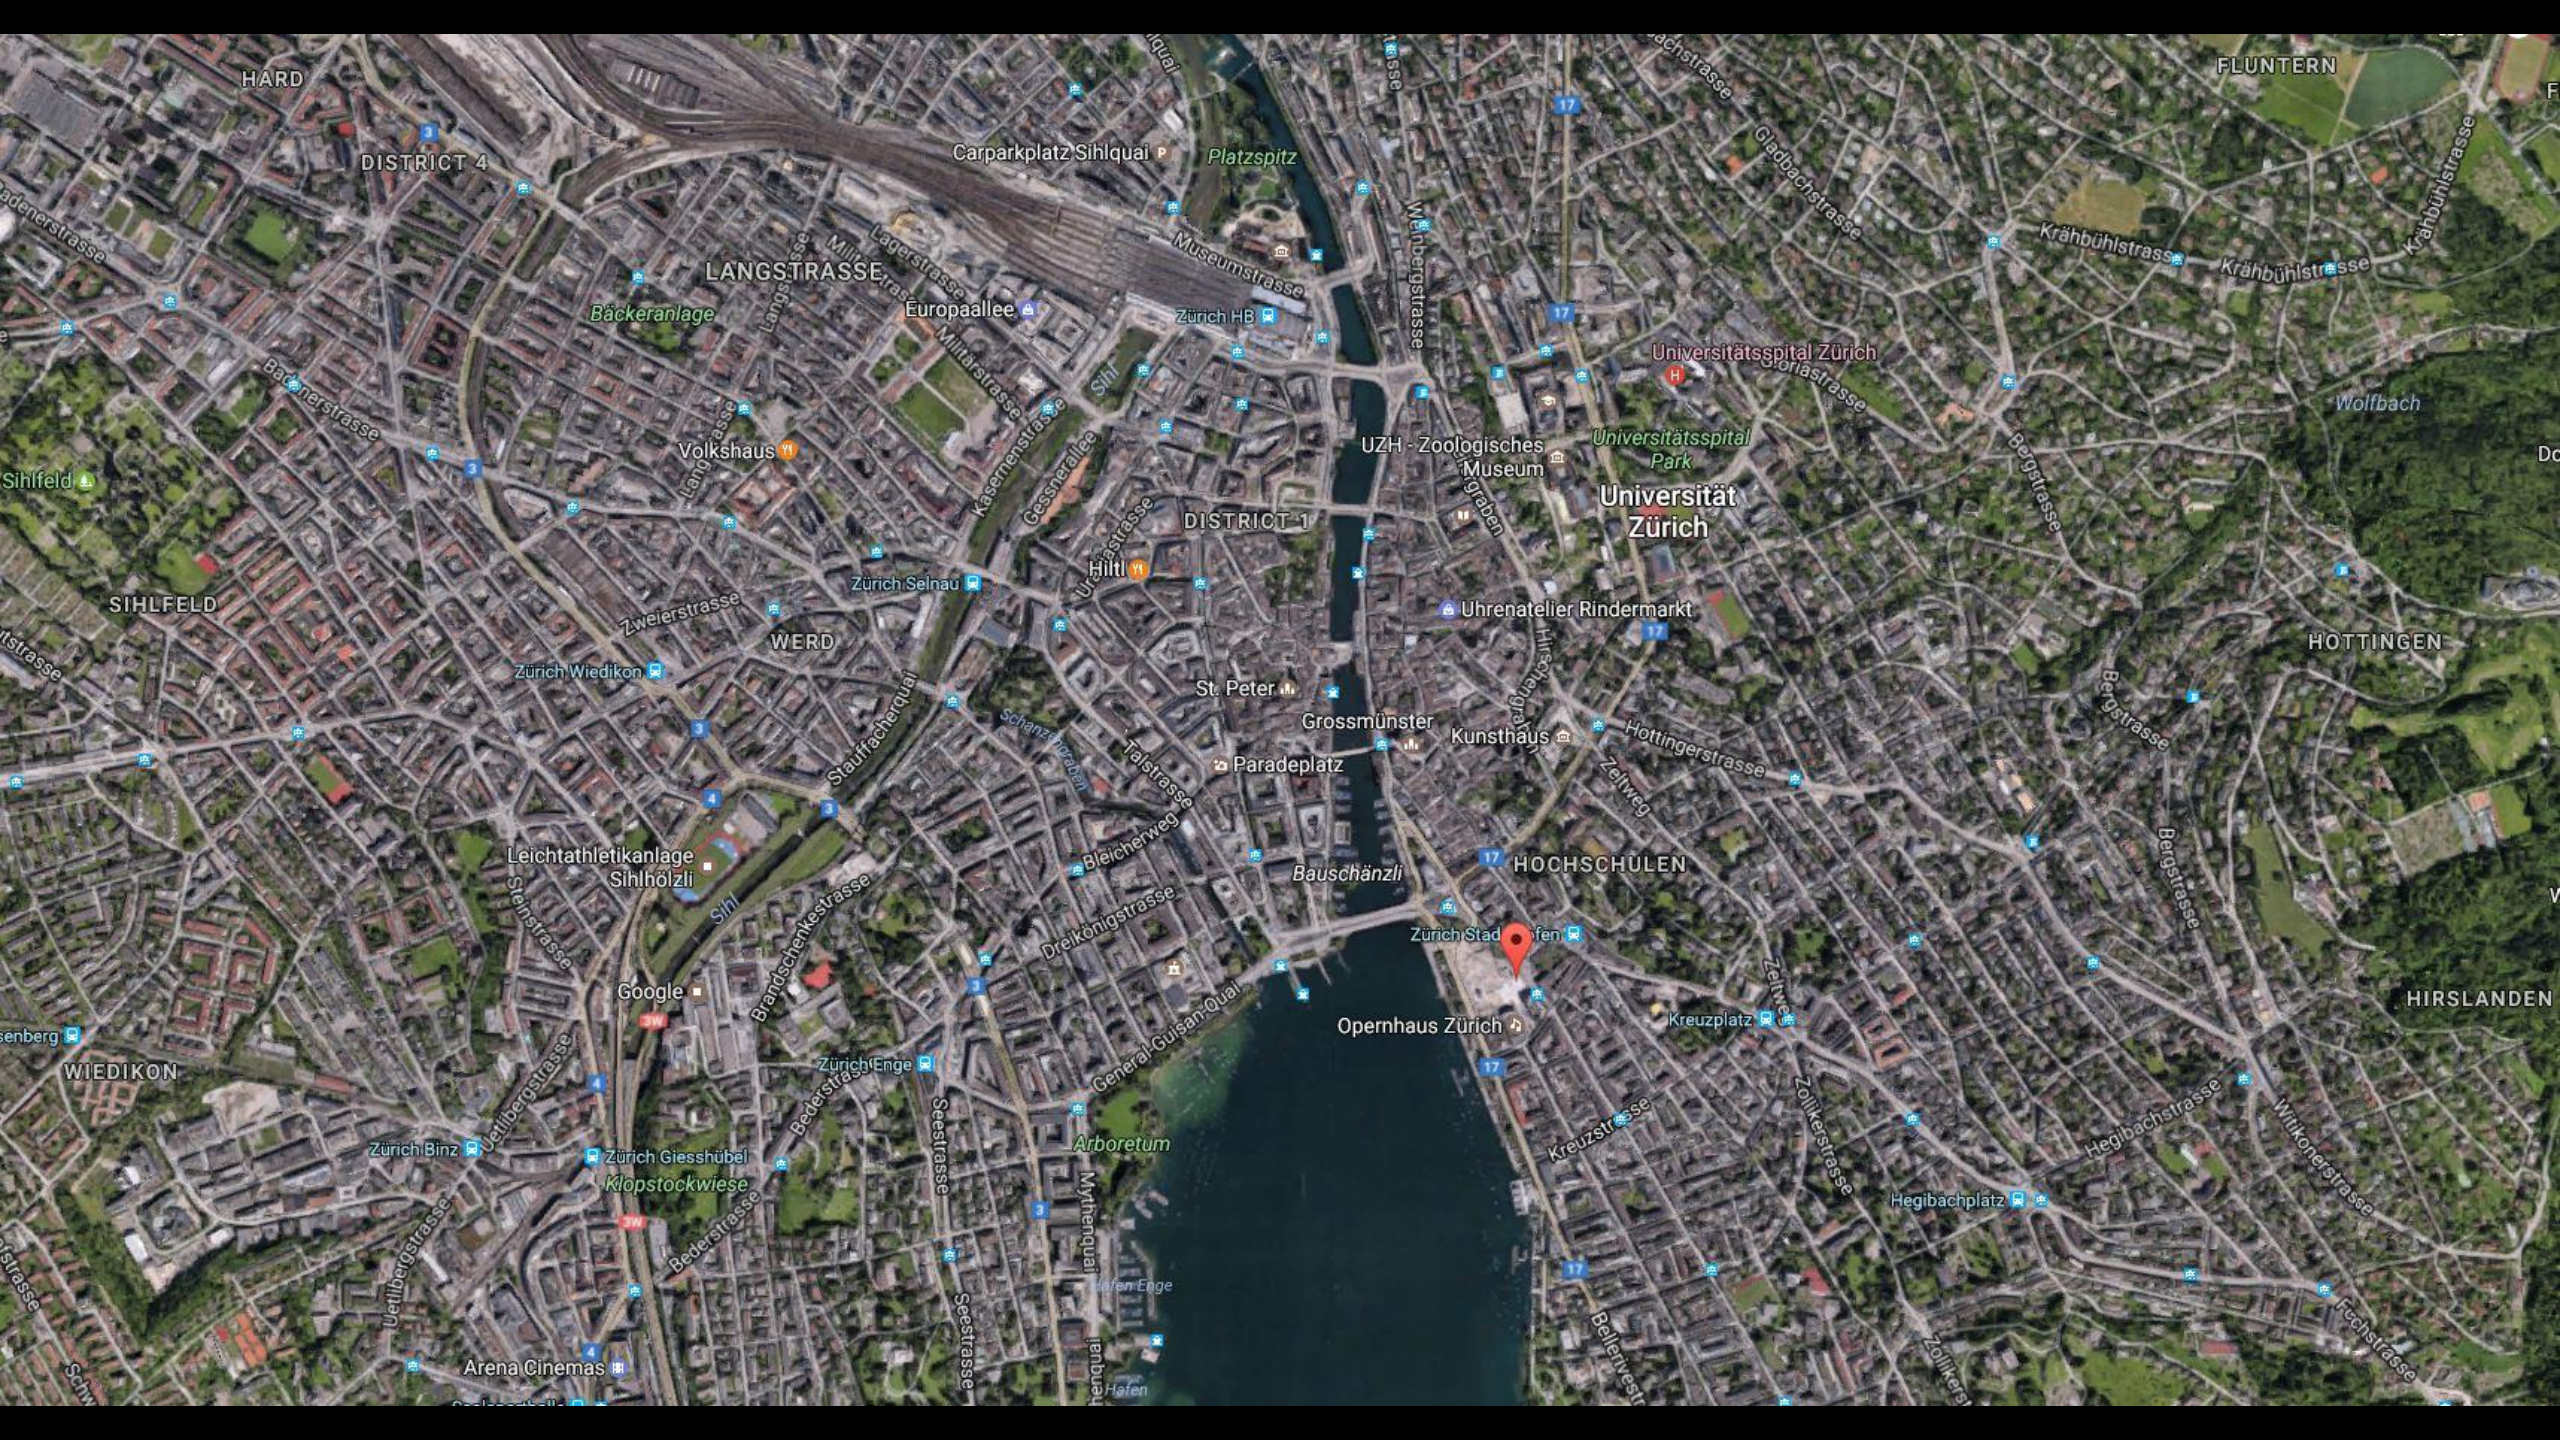

**Scenario 1**

Scenario 2

Zurich 3173 BC

A 360°-tour through Swiss prehistoric lake side settlement

**Stadt Zürich**

HARD

DISTRICT 4

LANGSTRASSE

Carparkplatz Sihlquai

Platzspitz

FLUNTERN

Bäckeranlage

Europaallee

Museumstrasse

Universitätsspital Zürich

Krähbühlstrasse